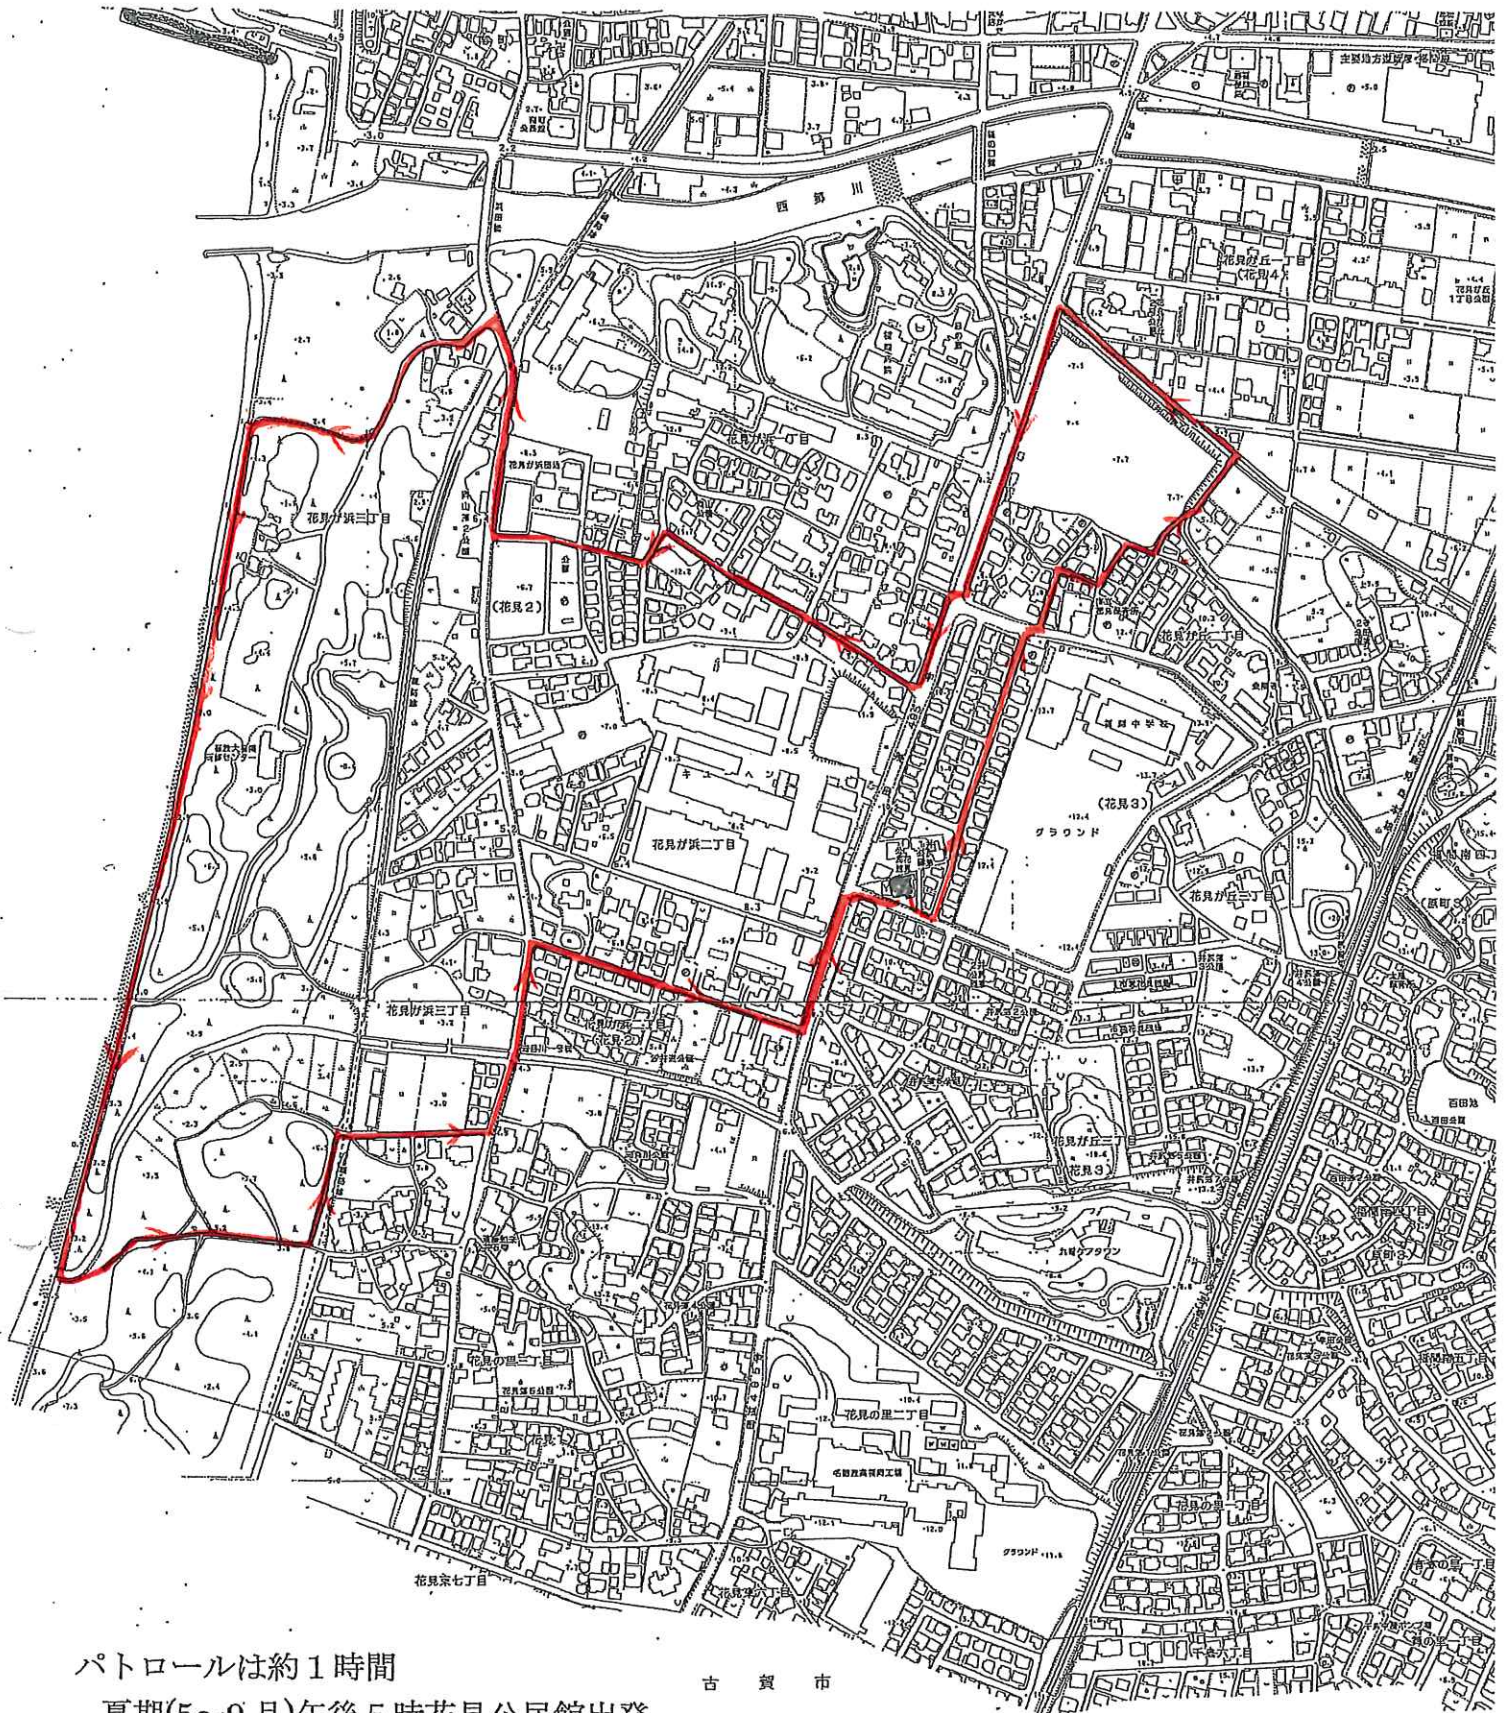

住民パトロールルート図

パトロールは約1時間

夏期(5~9月)午後5時花見公民館出発

冬季(10~12月)午後4時花見公民館出発

- 1) ベスト・タスキ・腕章・のぼり・防犯ブザーを付けてください。
- 2) 集合場所は、花見公民館。雨天の場合中止します。
- 3) 終了後、責任者は日誌に参加された方の氏名・組・記事を書いてください。