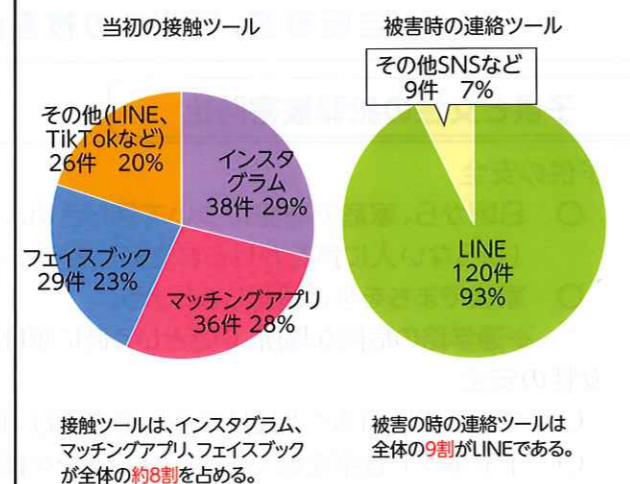

警察へのご相談は、警察相談専用電話「#9110」番へ

犯罪や事故に当たるのか分からないけれど、警察に相談したい
ことがあるときは、警察専用電話「#9110」番をご利用ください。

10月は 見直す機会 地域安全

SNS型投資・ロマンス詐欺に注意

▶ SNS型投資・ロマンス詐欺とは…

SNS型投資詐欺	SNS型ロマンス詐欺
LINEなどのSNS等を用いて関係を深め、投資金や手数料等の名目で金銭等をだまし取る詐欺	LINEなどのSNS等を用いてやりとりを重ねることで恋愛感情や親近感を抱かせ、金銭等をだまし取る詐欺

▶ 本年の県内での発生状況(暫定値 令和6年6月末現在)

SNS型投資・ロマンス詐欺 認知件数**326件** 被害額**約35億円**

▶ SNSの利用時の当初の接触ツールと被害時の連絡ツール

SNS型投資詐欺

SNS型ロマンス詐欺

▶ 予防策

- ➡ SNSだけのやり取りでお金の話が出たら詐欺を疑いましょう。
- ➡ SNSは、知らない人からの友達申請を拒否する設定にしておきましょう。
- ➡ 詐欺の判断は警察にお任せください! 相手を疑って110番しましょう。

狩猟事故をなくしましょう!

例年、狩猟期は、猟銃等による事件・事故が増加する傾向にあります。山や川や海でのレジャーを楽しまれる方は、銃声のする方向には近づかないようにするなど、事故防止に努めてください。

狩猟期間

【イノシシ・シカの狩猟】	令和6年10月15日	～	令和7年4月15日
【狩猟鳥獣の狩猟】	令和6年11月15日	～	令和7年2月15日

銃器犯罪の根絶

昨年、全国で銃器発砲事件が**9件**発生(うち、暴力団等によると思われるもの**3件**)、死傷者**10人**、拳銃**349丁**押収!