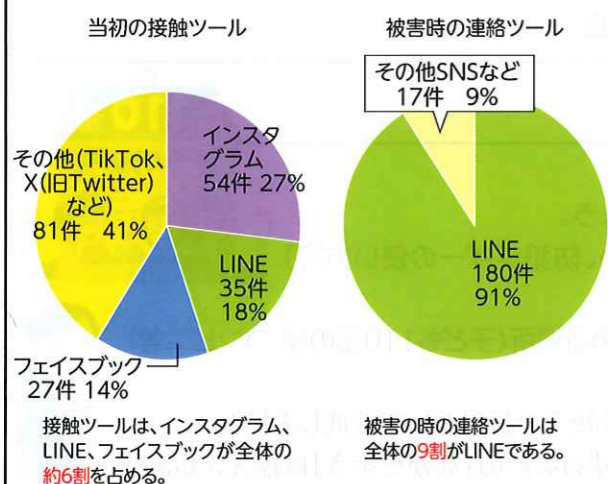

SNS型投資・ロマンス詐欺

- 会ったことのない人からの金のお話は、要注意!
- SNSやインターネット上の儲け話は、詐欺を疑いましょう。

詳しくはこちら

自転車盗、万引きの被害防止

自転車盗

- 短時間であっても、必ず鍵をかけ、「二重ロック」にしましょう。
- 自転車には、必ず「自転車防犯登録」をしましょう。

万引き

- 「万引きをしない、させない、見逃さない」規範意識を高めましょう。
- 店舗管理者の方は、商品の陳列方法などを見直しましょう。

警察へのご相談は、警察相談専用電話「#9110」番へ

犯罪や事故に当たるのか分からないけれど、警察に相談したい
ことがあるときは、警察専用電話「#9110」番をご利用ください。

10月は 見直す機会 地域安全

SNS型投資・ロマンス詐欺に注意

▶ SNS型投資・ロマンス詐欺とは…

SNS型投資詐欺	SNS型ロマンス詐欺
LINEなどのSNS等を用いて関係を深め、投資金や手数料等の名目で金銭等をだまし取る詐欺	LINEなどのSNS等を用いてやりとりを重ねることで恋愛感情や親近感を抱かせ、金銭等をだまし取る詐欺

▶ 本年の県内での発生状況(暫定値 令和6年6月末現在)

SNS型投資・ロマンス詐欺 認知件数**326件** 被害額**約35億円**

▶ SNSの利用時の当初の接触ツールと被害時の連絡ツール

SNS型投資詐欺

SNS型ロマンス詐欺

▶ 予防策

- ➡ SNSだけのやり取りでお金の話が出たら詐欺を疑いましょう。
- ➡ SNSは、知らない人からの友達申請を拒否する設定にしておきましょう。
- ➡ 詐欺の判断は警察にお任せください! 相手を疑って110番しましょう。