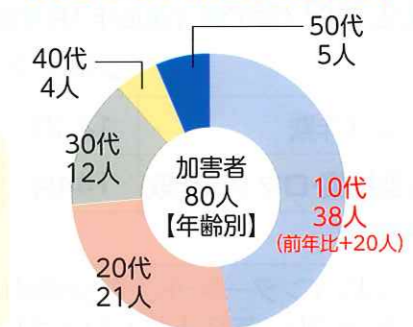

【児童ポルノ加害状況(R5)】

★ STOP! SNS被害

- ・親子のルールづくり
- ・コンテンツや利用時間を管理する機能の活用 → 被害をブロック!
- ・フィルタリングの利用 (※フィルタリング=主に未成年者の違法・有害なウェブサイトへのアクセスを制限するサービス)

★ SNSで募集される闇バイトは犯罪の捨て駒!

闇バイトは犯罪です!!
もし、応募してしまったら、警察の相談窓口にご相談を

特殊詐欺啓発動画配信中
「Delete(消去)したい過ち」
～闇バイトに潜む罠～

★ STOP! 大麻乱用

誘われたときに断るコツ ▶ ハッキリ・キッパリと断る ▶ その場から離れる
若者期の脳は、成人の脳に比べて大麻の影響を受けやすい!

★ 不良行為及び非行の防止

20歳未満は、引き続き飲酒・喫煙はダメ
万引きや自転車盗は犯罪!

少年サポートセンターから保護者の皆様へ

子供たちの健やかな成長のために、大人は何をしてあげればいいのか? 少年サポートセンターでは、非行をはじめ、様々な問題を抱えた子供たちの「声」を聴いてきました。子供たちの問題行動には、必ず、その理由があります。

私たちは、子供たちの「声=気持ち」を保護者の皆さんにお届けして、少しでも多くの大人に子供たちの「思い」に気付いて欲しいと考えています。私たちと一緒に、子育てについて学び、考えてみませんか?

子供の非行を防ぐために大切にしたいこと

- 子供の良いところを認め、ほめてあげましょう。
- 「あなたは大切な存在だよ」と言葉にして伝えましょう。
- 気軽にアドバイスを求めましょう。

困ったときは、一人で悩まずに少年サポートセンターにご相談ください。

福岡少年サポートセンター 092-841-7830	中央少年サポートセンター 092-588-7830	北九州少年サポートセンター 093-881-7830	飯塚少年サポートセンター 0948-21-3751	久留米少年サポートセンター 0942-30-7867

保護者らの 悩みに寄り添う サポートセンター