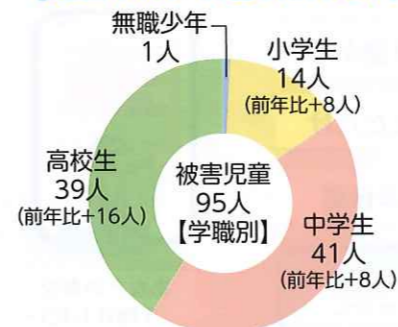

●お問い合わせは…
美和ロック株式会社 九州支店
福岡市中央区大手門2-4-14 TEL.(092)235-3069(代)

防犯ふくおか

発行編集

公益社団法人福岡県防犯協会連合会

〒812-8576 福岡市博多区東公園7番7号
福岡県警察本部内
TEL 092(633)3221
ホームページ https://fukuboren.com
株式会社ダイケン
TEL 092(738)8825

少年を非行や犯罪被害から守りましょう!

毎年7月は内閣府が主唱する「青少年の非行・被害防止全国強調月間」です

少年の犯罪被害については、スマートフォンやSNSが急速に普及し、少年を取り巻くインターネット利用環境が一層多様化する中で、SNSを通じて犯罪被害に遭う児童数は高い水準で推移しており、特に児童買春や児童ポルノなど、性的な被害が深刻な状況にあります。

【児童ポルノ被害状況(R5)】

少年の被害・加害 いずれも増加

スマートフォンやSNSの利用には、被害者にも加害者にもなってしまいうリスクが潜んでいます。