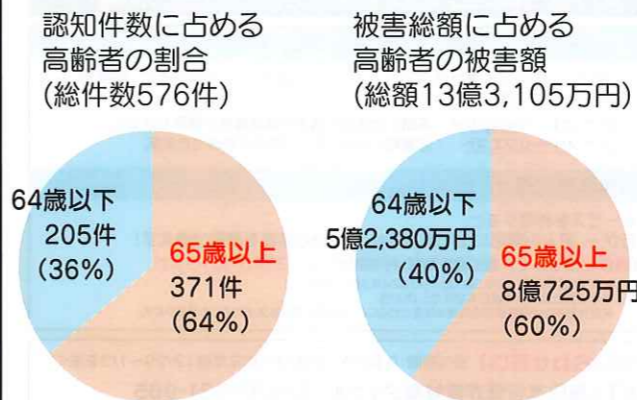

① 令和5年中ニセ電話詐欺発生状況 【暫定値()内は前年比】

認知件数、被害額が**激増!** 認知件数 576件(+208件、57%増加)
被害額 13億3,105万円(+4億822万円、44%増加)

② 令和5年中の特徴

依然として高齢者(65歳以上)の被害が多発

被害全体の約6割は高齢者が占める!

高齢者が被害に遭った入口の多くが固定電話

被害防止のためには固定電話の対応に要注意!

③ 令和5年中の主な犯行手口等

『架空料金請求詐欺』、『金融商品詐欺』の認知件数、被害額が大幅に増加

架空料金請求詐欺 認知件数 281件(+188件、202%増加)
被害額 5億595万円(+4,955万円、11%増加)

主な事例

パソコンの画面上に「ウイルス警告」のポップアップが表示され、表示された電話番号にかけると、ウイルスサポート会社をかたる者から、「原因を確認します」と言われ、ウイルス除去名目にてコンビニエンスストアで電子マネーカードを購入させられ、その利用権を騙し取られたもの。