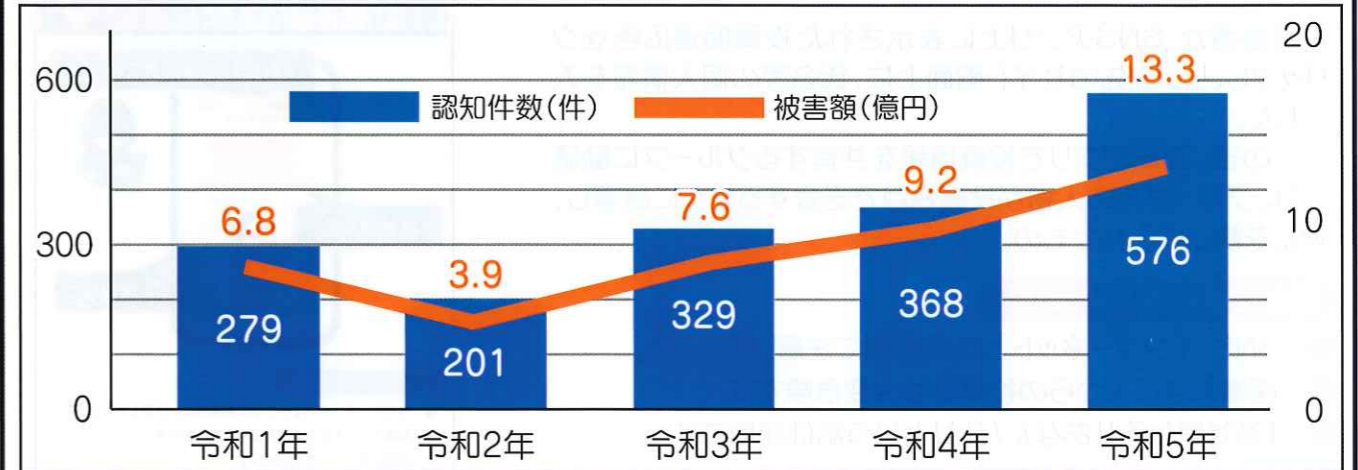

① 令和5年中ニセ電話詐欺発生状況 【暫定値()内は前年比】

認知件数、被害額が**激増!** 認知件数 576件(+208件、57%増加)
被害額 13億3,105万円(+4億822万円、44%増加)

② 令和5年中の特徴

依然として高齢者(65歳以上)の被害が多発

被害全体の約6割は高齢者が占める!

高齢者が被害に遭った入口の多くが固定電話

被害防止のためには固定電話の対応に要注意!

③ 令和5年中の主な犯行手口等

『架空料金請求詐欺』、『金融商品詐欺』の認知件数、被害額が大幅に増加

架空料金請求詐欺 認知件数 281件(+188件、202%増加)
被害額 5億595万円(+4,955万円、11%増加)

主な事例

パソコンの画面上に「ウイルス警告」のポップアップが表示され、表示された電話番号にかけると、ウイルスサポート会社をかたる者から、「原因を確認します」と言われ、ウイルス除去名目にてコンビニエンスストアで電子マネーカードを購入させられ、その利用権を騙し取られたもの。