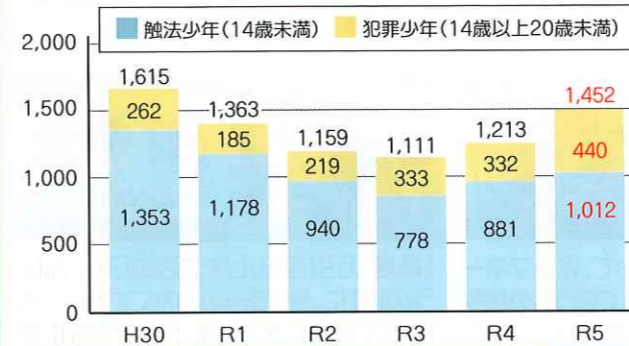

詐欺の判断は警察にお任せください! 電話の相手を疑って110番しましょう。

少年の非行防止・健全育成を願って(令和5年中の県内の少年非行情勢)

● 刑法犯少年の検挙補導状況

【特徴的傾向】

- 刑法犯少年の検挙補導人員は2年連続で増加1,452人(前年比 +239人、+19.7%)
- 窃盗犯、粗暴犯の検挙が増加
万引き 393人(前年比 +131人、+50.0%)
自転車盗 181人(前年比 +40人、+28.4%)
暴行 121人(前年比 +27人、+28.7%)
傷害 137人(前年比 +25人、+22.3%)
- 非行歴を有しない少年による非行が増加
初犯者 743人(前年比 +125人、+20.2%)
再犯者 269人(前年比 +6人、+2.3%)