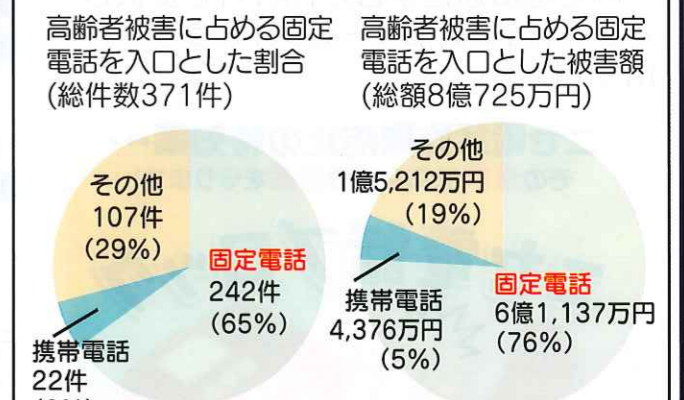

① 令和5年中ニセ電話詐欺発生状況 【暫定値()内は前年比】

認知件数、被害額が**激増!** 認知件数 576件(+208件、57%増加)
被害額 13億3,105万円(+4億822万円、44%増加)

② 令和5年中の特徴

依然として高齢者(65歳以上)の被害が多発

被害全体の約6割は高齢者が占める!

高齢者が被害に遭った入口の多くが固定電話

被害防止のためには固定電話の対応に要注意!

③ 令和5年中の主な犯行手口等

『架空料金請求詐欺』、『金融商品詐欺』の認知件数、被害額が大幅に増加

架空料金請求詐欺 認知件数 281件(+188件、202%増加)
被害額 5億595万円(+4,955万円、11%増加)

主な事例

パソコンの画面上に「ウイルス警告」のポップアップが表示され、表示された電話番号にかけると、ウイルスサポート会社をかたる者から、「原因を確認します」と言われ、ウイルス除去名目にてコンビニエンスストアで電子マネーカードを購入させられ、その利用権を騙し取られたもの。

P2へ▶

新学期 登下校の見守り ありがとう

ニセ電話 信じる前に まず確認

被害に遭わないために

- 表示された電話番号には連絡しないようにしましょう。
- 警告画面や警告音は二セモノです。パソコンを再起動しましょう。
- 慌てて支払いをせず、周りの人に相談しましょう。

YouTubeで対策動画『二セ電話詐欺(サポート詐欺)の実態と対策について』を公開中

金融商品詐欺

認知件数 19件(+18件、1,800%増加)
被害額 3億3,295万円(+3億2,595万円、4,656%増加)