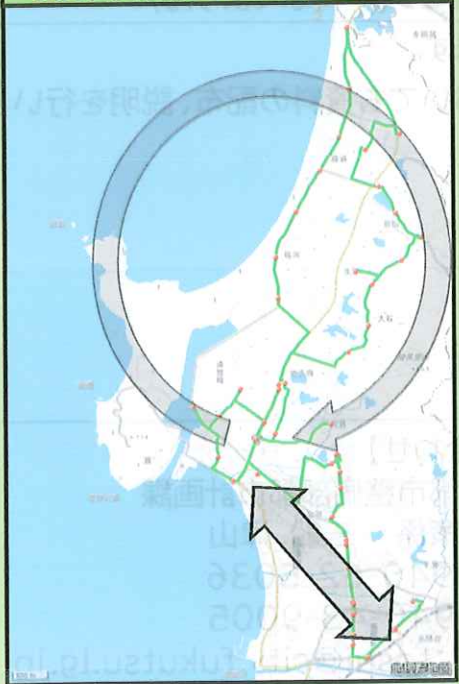

ゲストギター
岩松 知宏

小島 香奈子の朗読ワークショップ
第2部
宮沢賢治
『やまなし』
を読もう！
朗読ワークショップ
朗読ワークショップ 参加費 2,000円
受付 16:00 ~ 実施 16:30 ~ 18:30 頃(予定)
定員 ● 朗読ワークショップ 10名 (要予約)

回覧

令和6年4月1日改正 ふくつミニバス路線 変更概要

① 福間周回線

周回方法
現行路線: 往路運行

変更路線: 往復運行

停留所

新設バス停: 松原、原町 1 区 2

④ 勝浦線

周回方法
現行路線: 往路運行

変更路線: 往復運行

停留所

新設バス停: 末広橋、渡公民館、田ノ浦、池尻

移設バス停: 末広西(末広)、在自

廃止バス停: 生家公民館前、薬師院前、五反田市営住宅前、末広公民館前、堅川入口