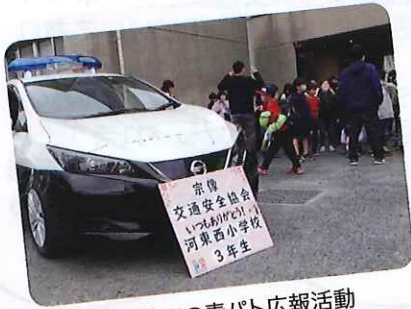

撮影者 西山光雄氏

令和六年 宗像交通安全協会だより

写真で綴る 宗像交通安全協会の活動「一年のあゆみ」

街頭キャンペーン

通学路における保護誘導活動

入会者へのチャイルドシートの無料貸し出し

小学校での青パト広報活動

宗像・福津両市へ贈呈したランドセルカバー等

シルバードライビングスクール参加

第75回小・中学生交通安全図画コンクール作品

図画優良賞

宗像市立城山中学校 3年 阿部美月さん

宗像市立城山中学校 2年 岩本華さん

図画優秀賞

宗像市立中央中学校 1年 吉武音色さん

宗像市立日の里中学校 3年 伊藤千廣さん

作品は、宗像交通安全協会会館に 1年間展示しています。

- 「受賞おめでとうキャンペーン」
 - ◆第63回交通安全全国国民運動中央大会
 - ☆警察庁長官・全日本交通安全協会会長連名表彰
 - 【緑十字銀章・優良運転者】清田昭明
 - ☆全日本交通安全協会会長表彰
 - 【交通安全優良事業所】宗像地区消防本部
 - ◆第39回福岡県交通安全大会
 - ☆全日本交通安全協会会長表彰交通安全賞章「緑十字銅章」
 - 【優良安全運転管理者】吉住英信
 - 【優良運転者】北山宜子
 - ☆福岡県警察本部長・福岡県交通安全協会会長連名表彰
 - 【優良安全運転管理者】三山末子
 - ◆宗像警察署長・宗像交通安全協会会長連名表彰
 - 【優良運転者】冷牟田剛
- 〔敬称略〕