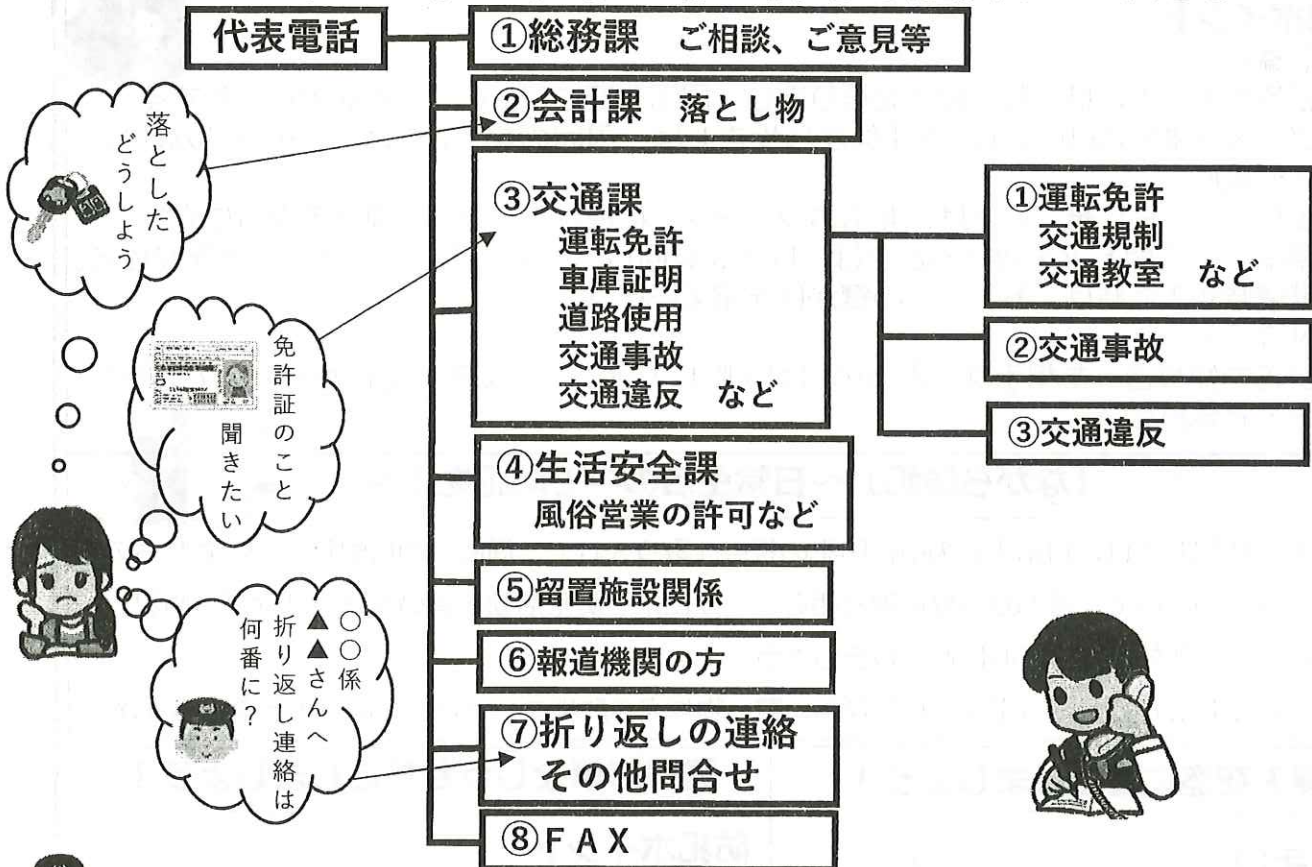

ポリメールむなかた

編集/発行
宗像警察署
【連絡先】
TEL.36-0110

音声応答転送装置を導入しています。

緊急を要する事件事故は110番への通報をお願いします。

令和5年11月1日から宗像警察署代表電話（0940-36-0110）に自動音声による案内を導入しています。

県民の皆様のご理解、ご協力をお願いします。

平日午前9時00分～午後5時45分（執務時間内）

自動音声の案内に従い、①～⑧の番号を選択してください

上記時間帯以外（執務時間外）

- ① 緊急を要する事件・事故は110番への通報
- ② お急ぎのご相談等は当直員が対応
- ③ 急ぎではない問合せ等は県警ホームページの利用、執務時間内に掛け直し