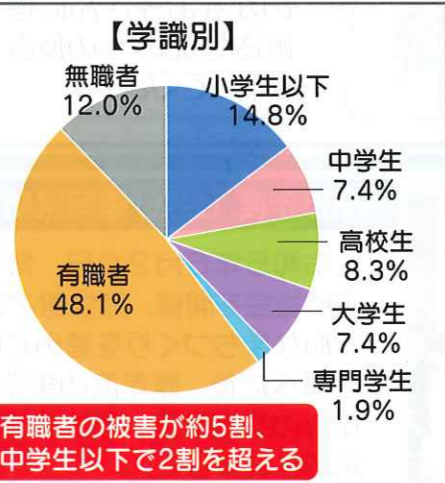

# 防犯ふくおか

発行編集  
公益社団法人 **福岡県防犯協会連合会**  
〒812-8576 福岡市博多区東公園7番7号  
福岡県警察本部内  
TEL.092(633)3221  
ホームページ <http://www.fukuboren.com/>  
印刷 株式会社ダイケン  
TEL.092(738)8825

## 夏の性犯罪予防対策～性犯罪は夜間に多く発生しています！～

《性犯罪の発生状況(令和5年5月末・暫定値)》

【認知件数】前年同期比17件(約19%)増加

罪種	認知件数	前年同期比
性犯罪	108	+17(+19%)
強制性交等	33	+10(+43%)
強制わいせつ	75	+7(+10%)

【時間帯別】 単位:(件数)

**防犯アプリみまもっち**  
～好評配信中～

事件情報等を分かりやすく地図表示!!  
ダウンロードして防犯意識をアップデートさせましょう!