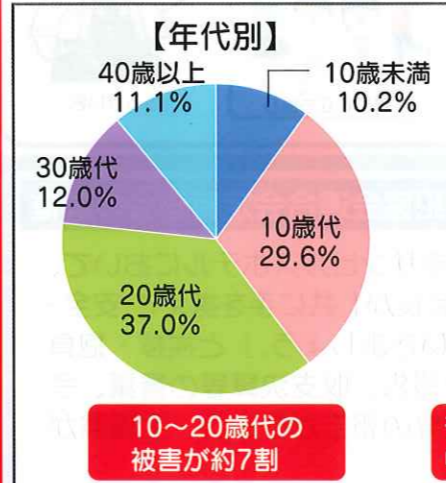

# 防犯ふくおか

発行編集  
公益社団法人 **福岡県防犯協会連合会**  
〒812-8576 福岡市博多区東公園7番7号  
福岡県警察本部内  
TEL.092(633)3221  
ホームページ <http://www.fukuboren.com/>  
印刷 株式会社ダイケン  
TEL.092(738)8825

## 夏の性犯罪予防対策～性犯罪は夜間に多く発生しています！～

《性犯罪の発生状況(令和5年5月末・暫定値)》

【認知件数】前年同期比17件(約19%)増加

罪種	認知件数	前年同期比
性犯罪	108	+17(+19%)
強制性交等	33	+10(+43%)
強制わいせつ	75	+7(+10%)

【時間帯別】 単位:(件数)

**防犯アプリみまもっち**  
～好評配信中～

事件情報等を分かりやすく地図表示!!  
ダウンロードして防犯意識をアップデートさせましょう!