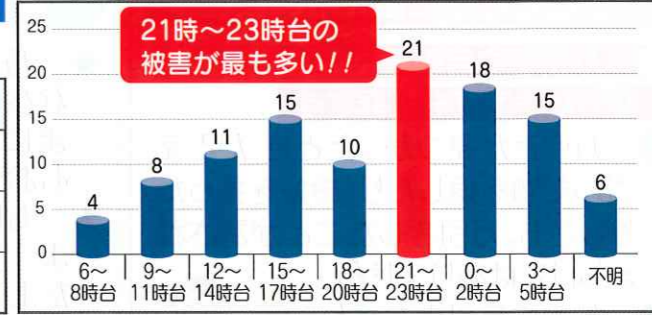

## 夏の性犯罪予防対策～性犯罪は夜間に多く発生しています！～

《性犯罪の発生状況(令和5年5月末・暫定値)》

【認知件数】前年同期比17件(約19%)増加

罪種	認知件数	前年同期比
性犯罪	108	+17(+19%)
強制性交等	33	+10(+43%)
強制わいせつ	75	+7(+10%)

【時間帯別】 単位:(件数)

**防犯アプリみまもっち**  
～好評配信中～

事件情報等を分かりやすく地図表示!!  
ダウンロードして防犯意識をアップデートさせましょう!